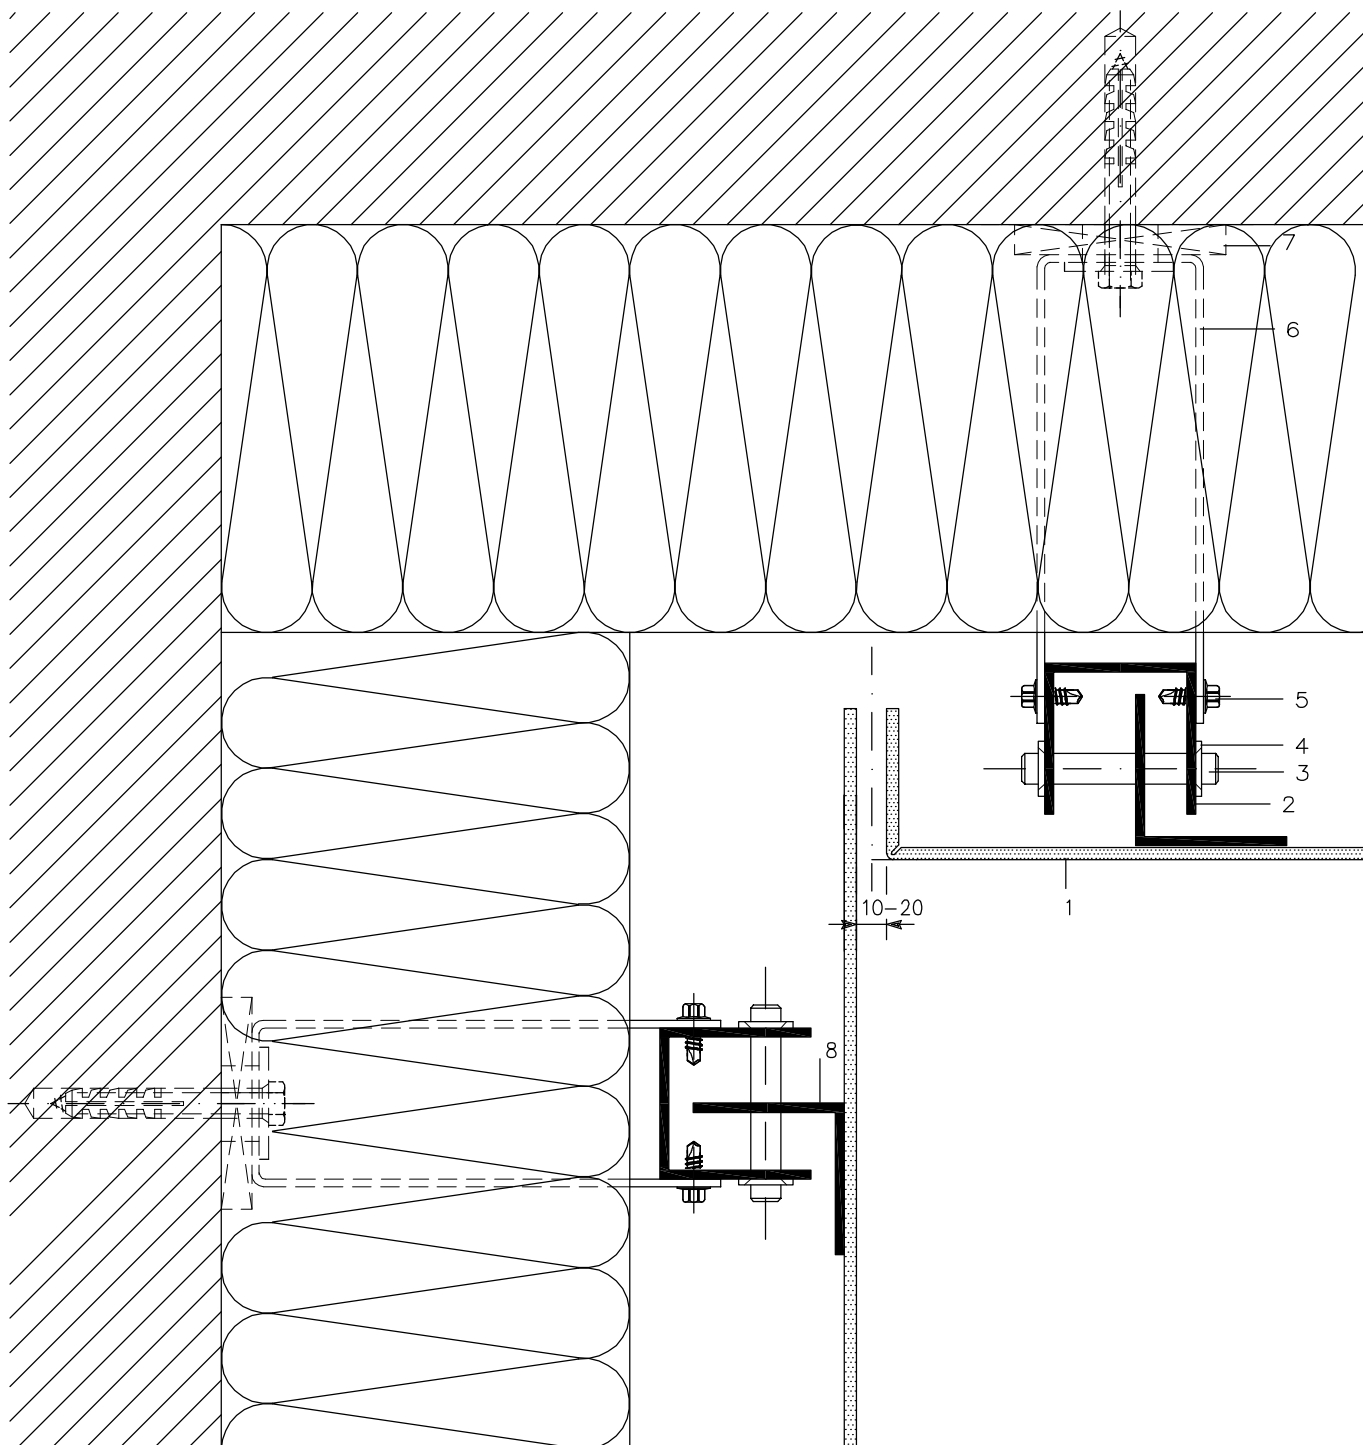

Indhængt kassettesystem

– Vertikalt Panel

Indvendig hjørne (Snit 8–8) Målstok 1:2,5

- 1 ALUCOBOND
- 2 Alumeco U-Profil 50/50/50/3
- 3 Rustfri stålbolt, 10 mm dia.
- 4 STARLOCK låsering

- 5 Aluminiumspopnitte
- 6 U-sko (Flangselængder iht. projekt)
- 7 Thermostop – kuldeafbryder
- 8 Alumeco L-profil (limes på kassettebagside)